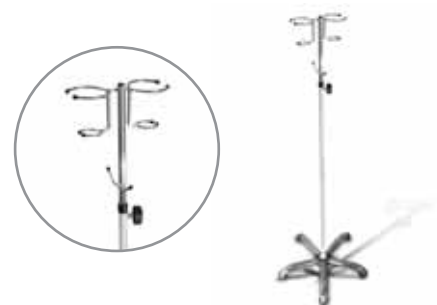

Infuzní stojan
pojízdný