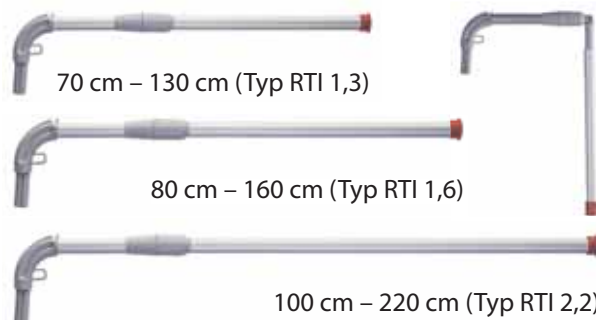

Barevné provedení teleskopických ramen RTI:

S – stříbrná (standard), B – modré, G – zelené, L – fialové, O – žluté

Závěsy

RO - TCS 110	látka Trevira CS	110 x 175 (š x v)
RO - TCS 121	látka Trevira CS	140 x 120 (š x v)
RO - TCS 122	látka Trevira CS	140 x 140 (š x v)
RO - TCS 123	látka Trevira CS	140 x 175 (š x v)
RO - TCS 151	látka Trevira CS	170 x 120 (š x v)
RO - TCS 152	látka Trevira CS	170 x 140 (š x v)
RO - TCS 153	látka Trevira CS	170 x 175 (š x v)
RO - TCS 200	látka Trevira CS	200 x 175 (š x v)
RO - TCS 211	látka Trevira CS	230 x 120 (š x v)
RO - TCS 212	látka Trevira CS	230 x 140 (š x v)
RO - TCS 213	látka Trevira CS	230 x 175 (š x v)
RO - TCS 215	látka Trevira CS	250 x 175 (š x v)
RO - TCS 217	látka Trevira CS	270 x 175 (š x v)
RO - TCS 300	látka Trevira CS	300 x 175 (š x v)
RO - TCS 330	látka Trevira CS	330 x 175 (š x v)
RO - TCS 360	látka Trevira CS	360 x 175 (š x v)
RO - TCS 390	látka Trevira CS	390 x 175 (š x v)

Barevné značení závěsů: SG – žlutá, ME – melounová, P – broskvová, AZ – azurová,

HB – světle modrá, W – bílá, HG – světle zelená, R – růžová, L – fialová, E – malinová

Závěsy jsou z nehořlavého materiálu, určeného pro zdravotnictví, lze je prát.

WH 95

WH

WH/LA

Ilustrační foto teleskopické zástěny: držák WH/LA, rameno RTI 2,2 (výkyvné/sklopné). Závěs: látka Trevira CS