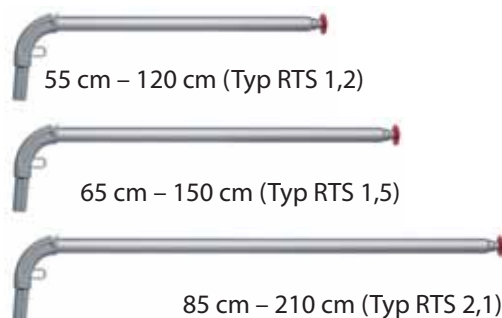

Barevné provedení teleskopických ramen RTI:

S – stříbrná (standard), B – modré, G – zelené, L – fialové, O – žluté

Závěsy

RO - TCS 110	látka Trevira CS	110 x 175 (š x v)
RO - TCS 121	látka Trevira CS	140 x 120 (š x v)
RO - TCS 122	látka Trevira CS	140 x 140 (š x v)
RO - TCS 123	látka Trevira CS	140 x 175 (š x v)
RO - TCS 151	látka Trevira CS	170 x 120 (š x v)
RO - TCS 152	látka Trevira CS	170 x 140 (š x v)
RO - TCS 153	látka Trevira CS	170 x 175 (š x v)
RO - TCS 200	látka Trevira CS	200 x 175 (š x v)
RO - TCS 211	látka Trevira CS	230 x 120 (š x v)
RO - TCS 212	látka Trevira CS	230 x 140 (š x v)
RO - TCS 213	látka Trevira CS	230 x 175 (š x v)
RO - TCS 215	látka Trevira CS	250 x 175 (š x v)
RO - TCS 217	látka Trevira CS	270 x 175 (š x v)
RO - TCS 300	látka Trevira CS	300 x 175 (š x v)
RO - TCS 330	látka Trevira CS	330 x 175 (š x v)
RO - TCS 360	látka Trevira CS	360 x 175 (š x v)
RO - TCS 390	látka Trevira CS	390 x 175 (š x v)

Barevné značení závěsů: SG – žlutá, ME – melounová, P – broskvová, AZ – azurová,

HB – světle modrá, W – bílá, HG – světle zelená, R – růžová, L – fialová, E – malinová

Závěsy jsou z nehořlavého materiálu, určeného pro zdravotnictví, lze je prát.

WH 95

WH

WH/LA

Ilustrační foto teleskopické zástěny: držák WH/LA, rameno RTI 2,2 (výkyvné/sklopné). Závěs: látka Trevira CS