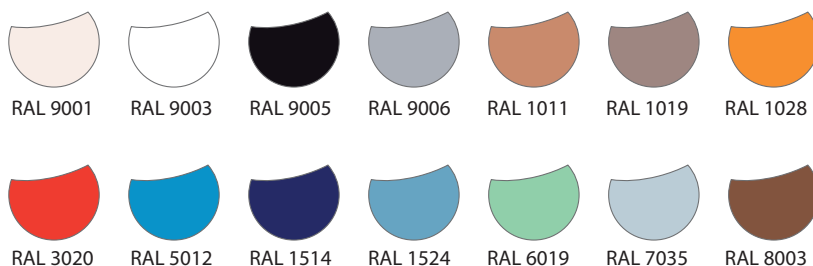

Zástěny

- Nízké, vysoké, 1-2-3 dílné, výplň plast/látka
- Standard: bílá konstrukce, bílá výplň (látka/plast)
- Kolečka s aretací
- Široký výběr

Vzorník RAL rámu zástěny: