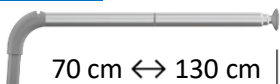

a otočit ke stěně, navíc ho lze sklopit směrem dolů, díky tomu zabere při nepoužívání jen minimum místa. Teleskopická ramena jsou dodávána v několika délkách a lze je podle potřeby kombinovat s několika typy držáků a různými rozměry závěsů.

Rozměry teleskopických ramen

RTI 1.3

Délka ramene: **70 cm (zatažené) až 130 cm (plně vytažené)**

Doporučené závěsy: **ropitex BIOACTIVE v šíři 140 cm**

RTX 121 (výška 120 cm), RTX 122 (výška 140 cm) a RTX 123 (výška 175 cm)