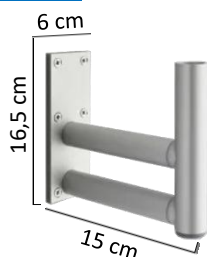

WH

Základní držák teleskopických zástěn.

6 upevňovacích šroubů. Vhodný i k montáži na sádkarton.

Stříbrná barva.

WH/LA

Prodloužený držák teleskopických zástěn pro větší odstup od stěny.

6 upevňovacích šroubů. Vhodný i k montáži na sádkarton.